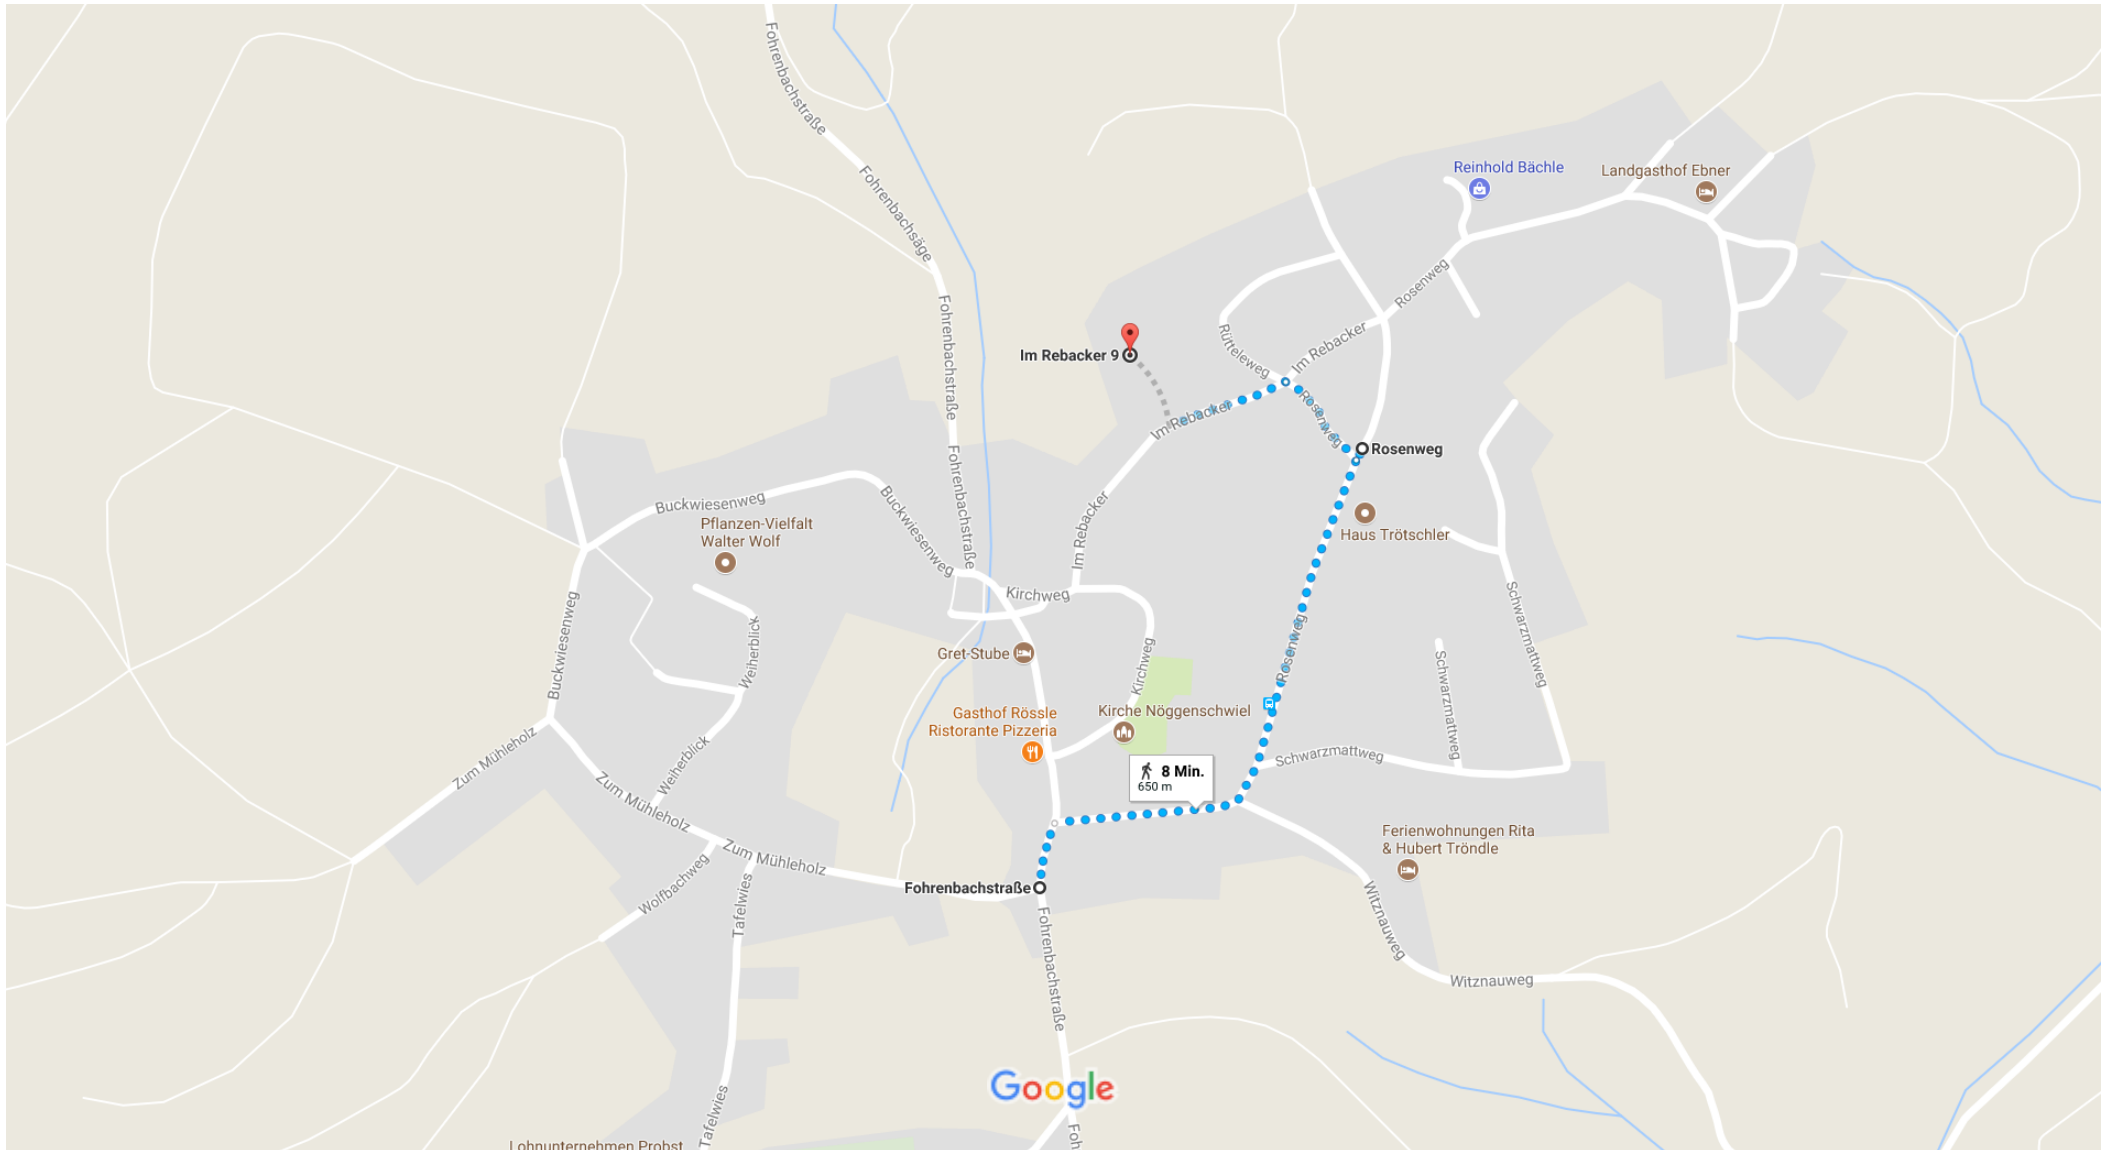

Fohrenbachstraße, 79809 Weilheim nach Im Rebacker 9, 79809 Weilheim

Zu Fuß 650 m, 8 Min.

Kartendaten © 2017 GeoBasis-DE/BKG (©2009),Google Deutschland 50 m

über Rosenweg

8 Min.